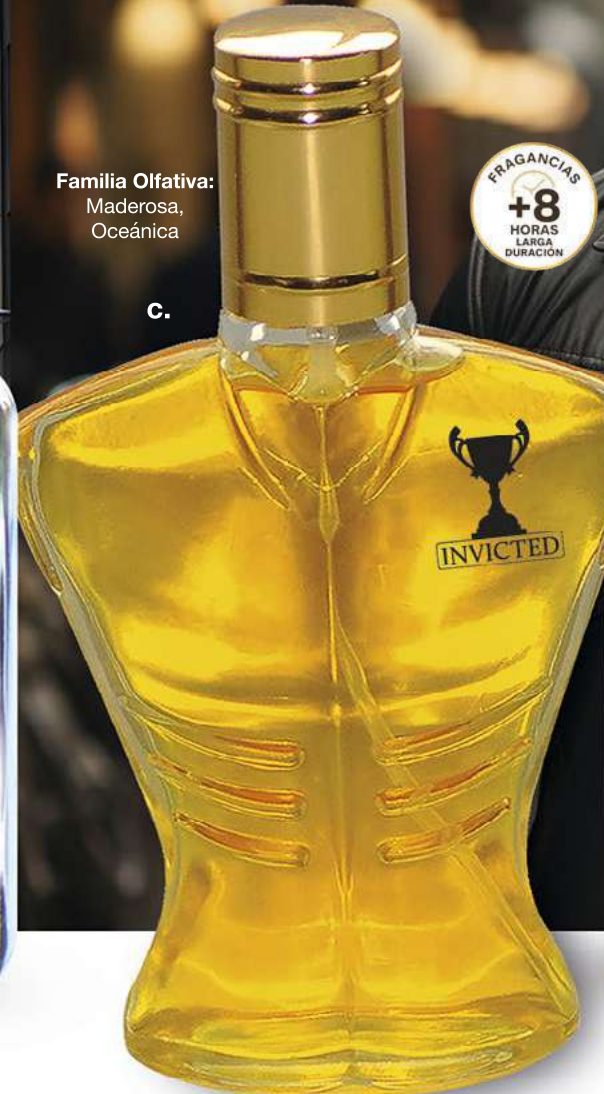

CONQUISTA COMO UN GANADOR

Familia Olfativa:
Maderosa,
Oceánica

FRAGANCIAS
+8
HORAS
LARGA
DURACION

c.

100 mL

c. INVICTED Eau de Cologne
100 mL + **GRATIS** Roll on 60 grs
Cód. 50007267