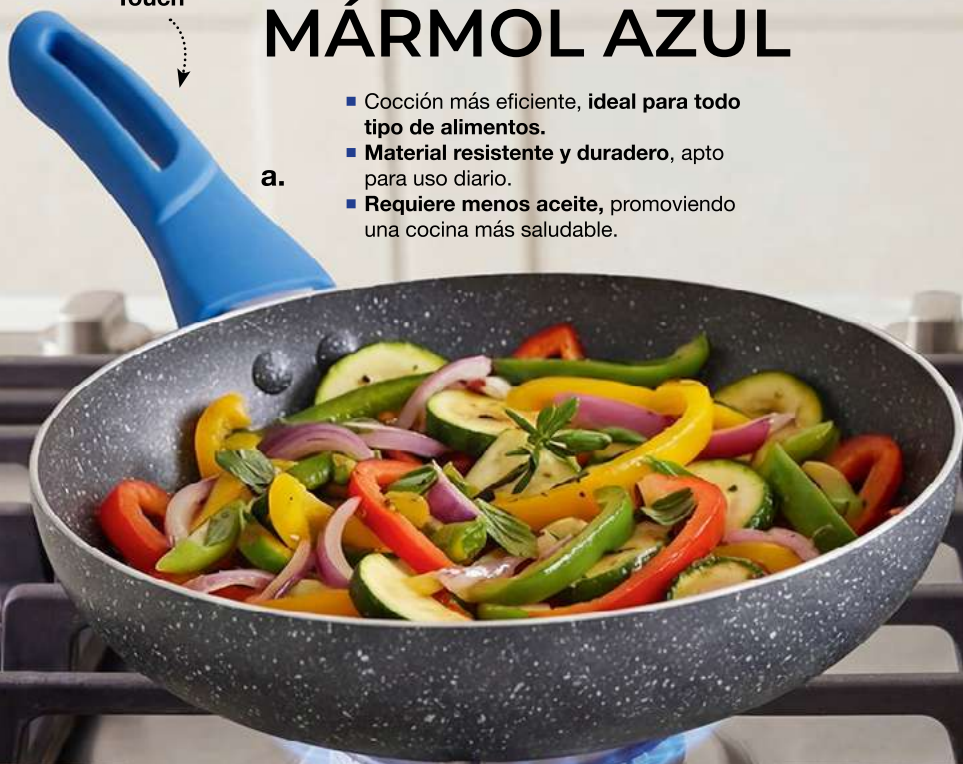

Precio Normal: \$.22.00

\$.15.95

NUEVO

SARTÉN #20 ANTIADHERENTE DE MÁRMOL AZUL

Mango Soft
Touch

- a.
- Cocción más eficiente, ideal para todo tipo de alimentos.
 - Material resistente y duradero, apto para uso diario.
 - Requiere menos aceite, promoviendo una cocina más saludable.