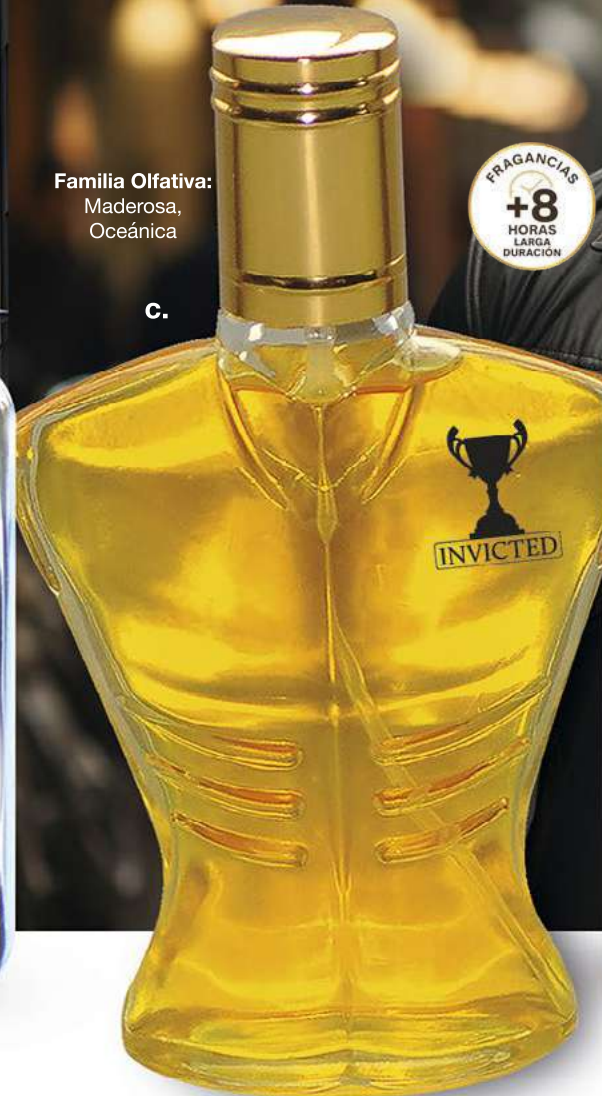

b. TEMPO
Eau de Cologne 115 mL
Cód. 0274001

Precio Normal: L.575.00 c/u

L.299.95 CADA UNA

CONQUISTA COMO UN GANADOR

Familia Olfativa:
Maderosa,
Oceánica

FRAGANCIAS
+8
HORAS
LARGA
DURACION

c.

100 mL

c. INVICTED Eau de Cologne
100 mL + GRATIS Roll on 60 grs
Cód. 50007267

60 grs

GRATIS

Roll On
60 grs

Precio Normal: L.575.00

L.389.95

IRRESISTIBLE Y ELEGANTE

Familia Olfativa: Frutal, Floral